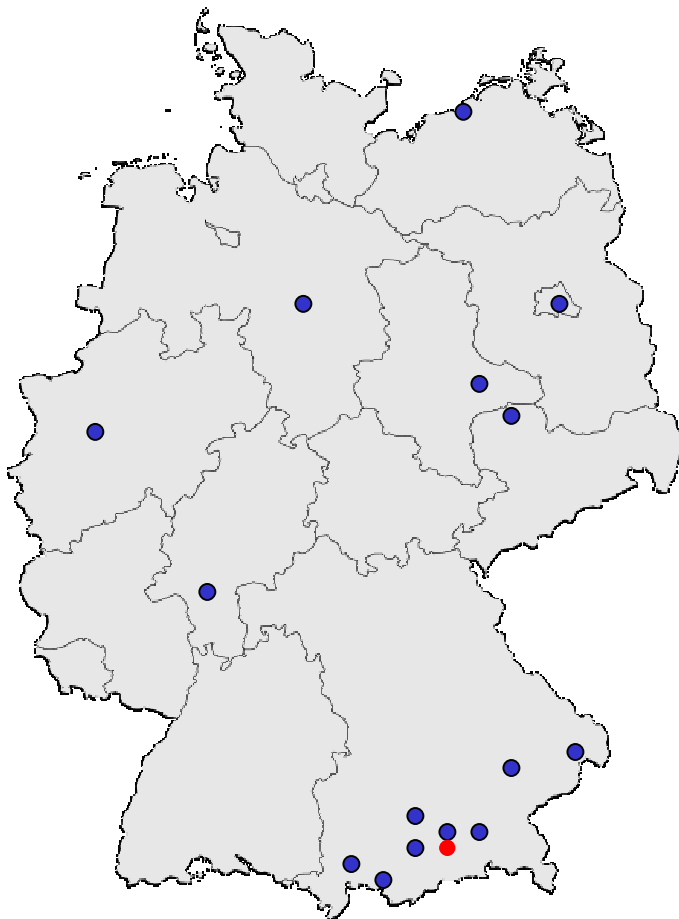

Der TEV Miesbach e.V.

Oberliga 2008/2009

Im Spielmodus 2008/2009 trifft jedes Team je 6 mal auf die Teams der eigenen Gruppe und je 2 mal auf jedes Team der anderen Gruppe (Nord/Süd). 62 Hauptrundenspiele pro Mannschaft von September bis April garantieren hohe Aufmerksamkeit und Penetration für die Sponsoren.

Teams Oberliga Gruppe Nord

Eisbären BERLIN juniors
ROSTOCK Piranhas
HANNOVER Indians
HERNER EV
Salle Bulls HALLE
Blue Lions LEIPZIG
Rote Teufel BAD NAUHEIM

Teams Oberliga Gruppe Süd

PASSAU Black Hawks
DEGGENDORF Fire
EHC KLOSTERSEE
Starbulls ROSENHEIM
TEV MIESBACH
EV LANDSBERG 2000
EC PEITING
EV FÜSSEN
ESV KAUFBEUREN